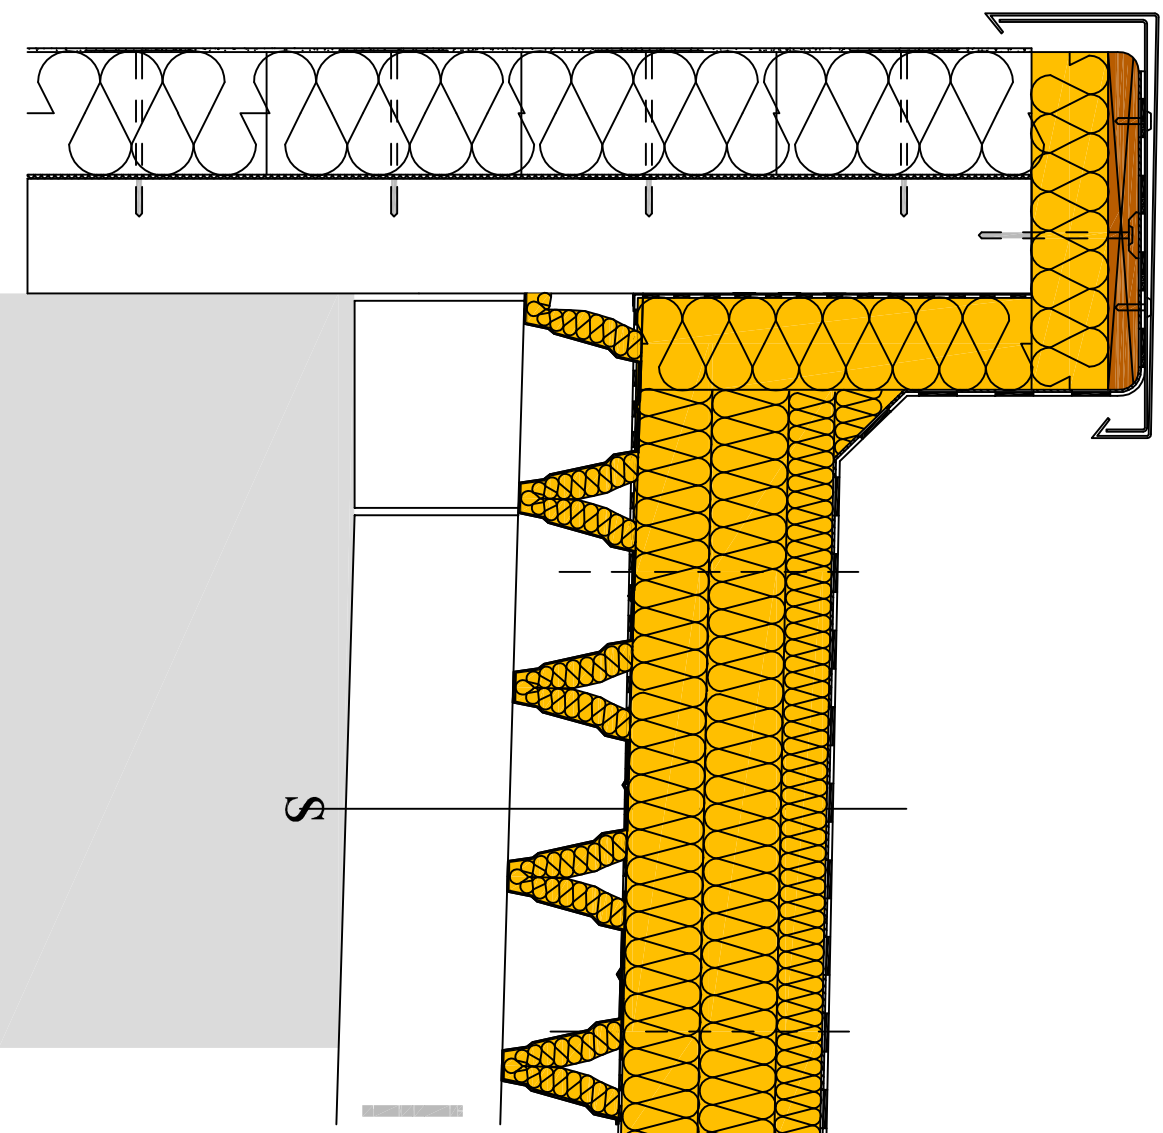

Acoperiș hală metalică

Secțiunea S - grosimi în cm

1	Tablă trapezoidală
2	Profile trapezoidale vată minerală ISOVER
3	Membrană barieră împotriva vaporilor
4	20,0 Vată minerală bazaltică ISOVER Profi Terrasse T
5	6,0 Vată minerală bazaltică ISOVER Profi Terrasse S
6	Membrană hidroizolantă