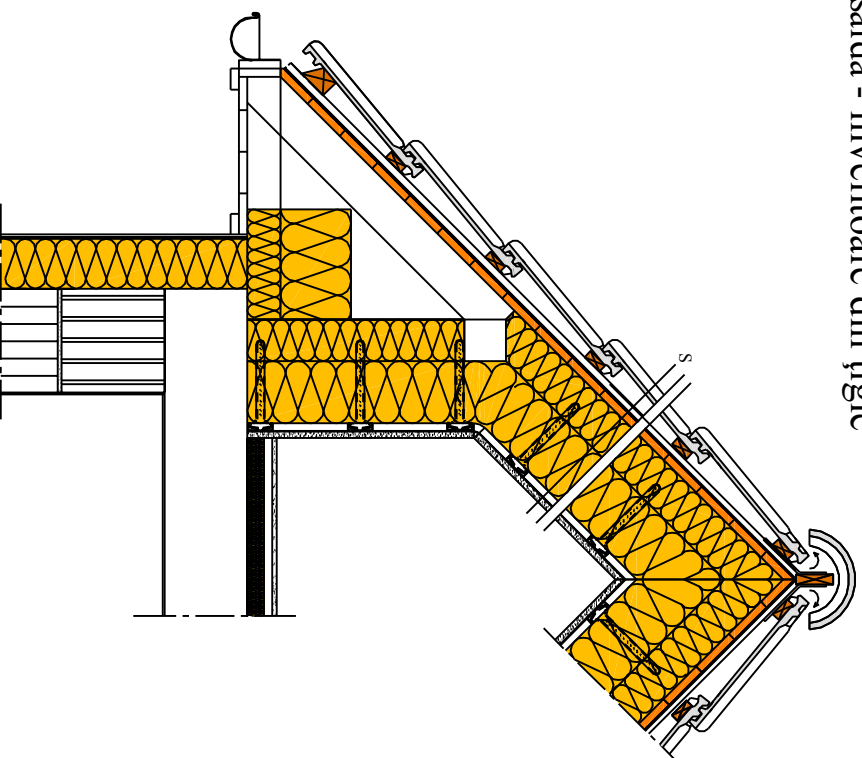

## Mansarda - învelișoare din țigle

### Secțiunea S - grosimi în cm

1	12,5	Placă gips-carton
2		Membră ISOVER VARIO KM DUPLEX
3	2,7	Spațiu aer
4	15,0	Vată minerală de sticlă ISOVER UNIKROLL PLUS
5	10,0	Vată minerală de sticlă ISOVER UNIKROLL PLUS
6	2,0	Astereală scânduri lemn
7		Folie de difuzie
8	2,0	Spațiu aer ventilat
9	2,0	Șipci lemn
10	1,0	Tigle